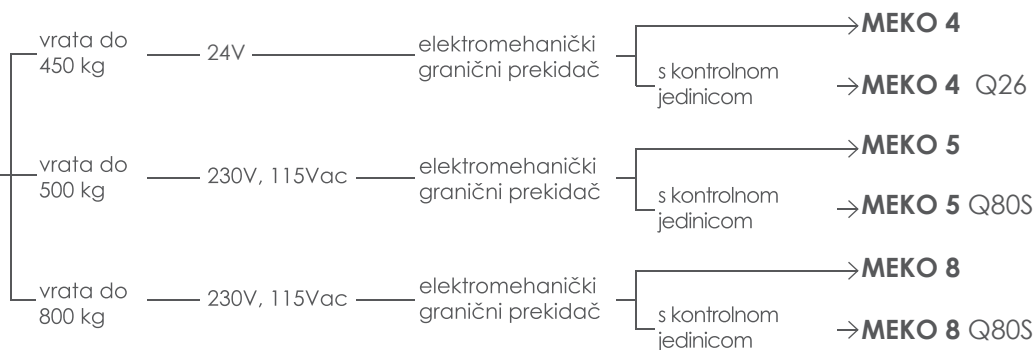

Klizna vrata

Vodič za odabir

MEKO
Zupčasta letva
kao pogon

MOVER
Zupčasta letva
kao pogon

CAT
Lanac
kao pogon