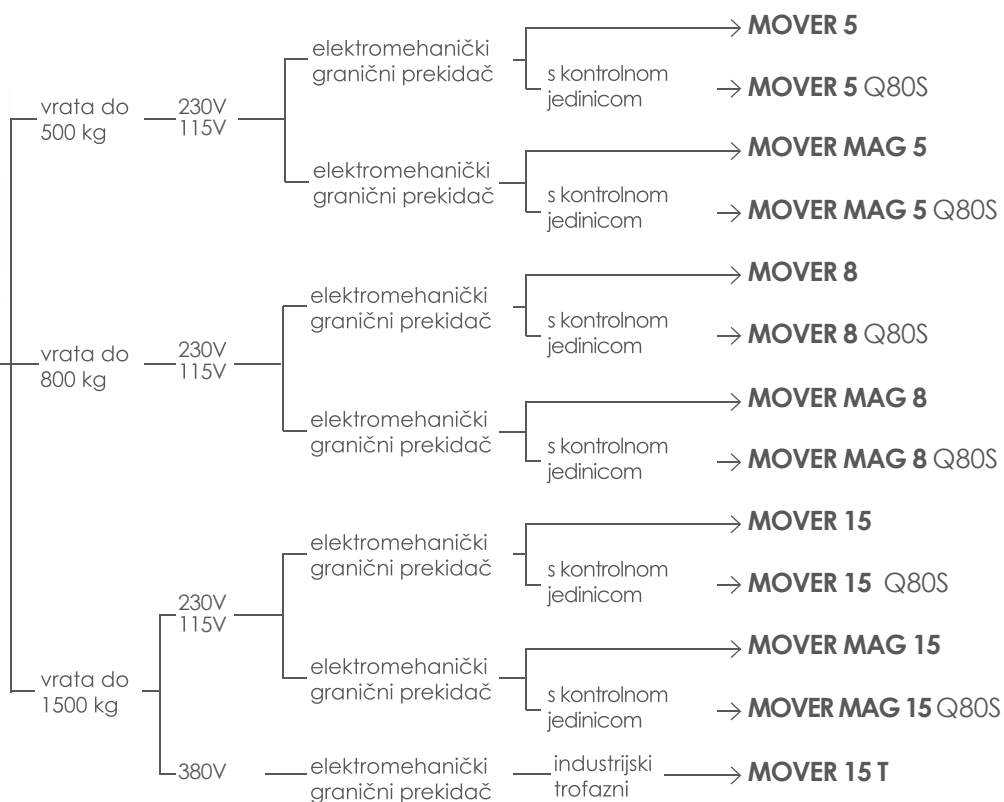

Klizna vrata

Vodič za odabir

MEKO
Zupčasta letva
kao pogon

MOVER
Zupčasta letva
kao pogon

CAT
Lanac
kao pogon